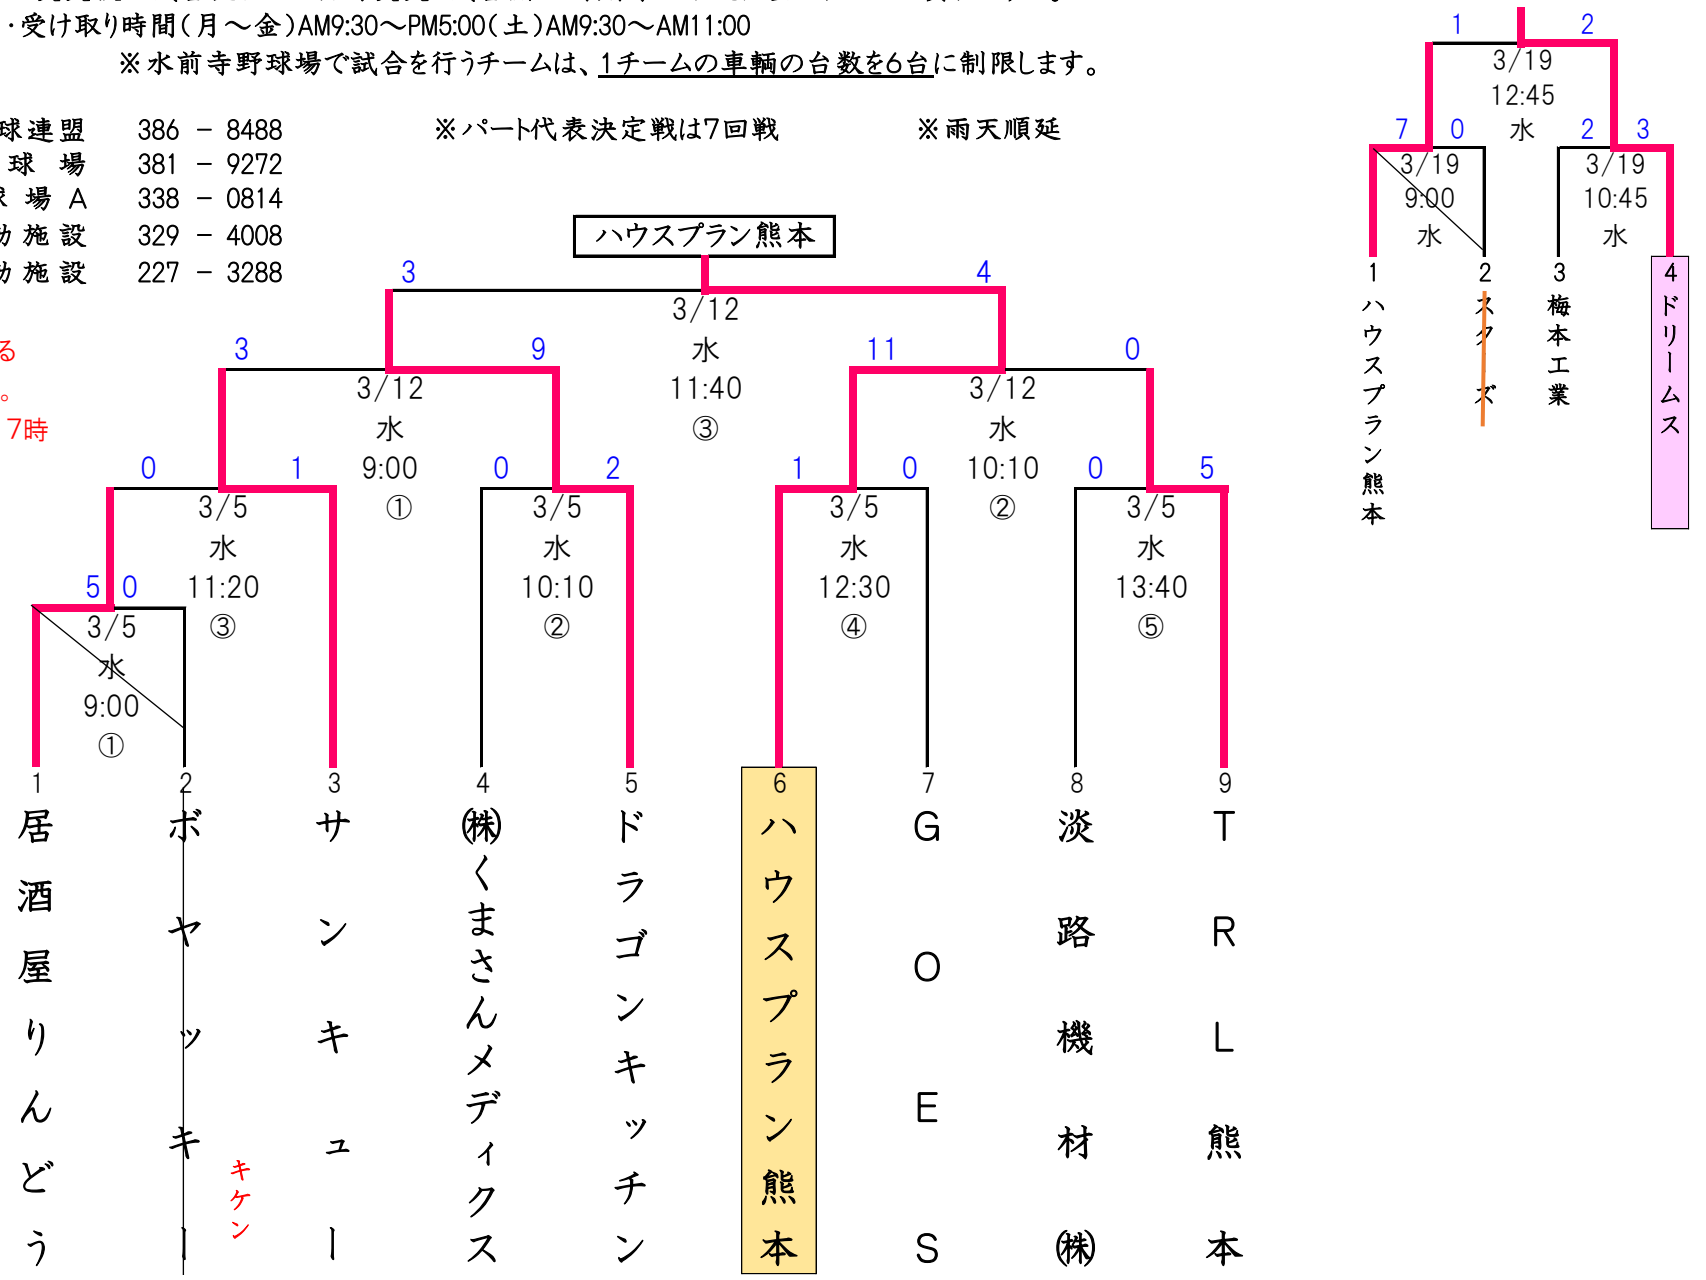

Aパート

第49回市民親善野球大会組合せ表

◎ 試合当日降雨等のため試合が中止になった場合、延期による変更の組合せ表を連盟事務局に受け取りに来るか、HP上で自チームの試合実施日及び会場並びに試合開始時刻を必ず確認すること。

※変更後の試合実施日・会場変更・試合開始時刻等の確認は全てチームの責任とする。

・受け取り時間(月～金)AM9:30～PM5:00(土)AM9:30～AM11:00

※水前寺野球場で試合を行うチームは、1チームの車輛の台数を6台に制限します。

- ・ 熊本市軟式野球連盟 386 - 8488
- ・ 水...水前寺野球場 381 - 9272
- ・ 新...清水新地球場A 338 - 0814
- ・ 城...城山公園運動施設 329 - 4008
- ・ 飽...飽田公園運動施設 227 - 3288

※パート代表決定戦は7回戦

※雨天顺延

※雨天であっても大会を開催する場合、HPの更新は行いません。
「雨天中止」する場合のみ当日7時以降に更新(お知らせ)します。

ハウスプラン熊本

1 ハウスプラン熊本
2 ネグズ
3 梅本工業
4 ドリームス