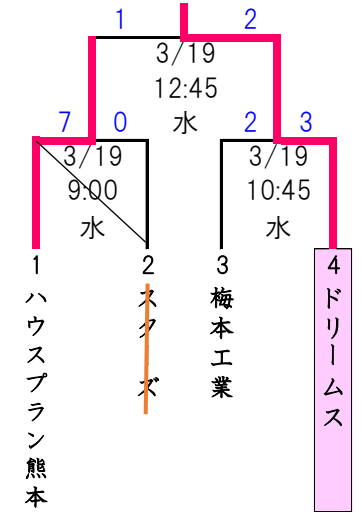

- ・ 熊本市軟式野球連盟 386 - 8488
- ・ 水...水前寺野球場 381 - 9272
- ・ 新...清水新地球場A 338 - 0814
- ・ 城...城山公園運動施設 329 - 4008
- ・ 飽...飽田公園運動施設 227 - 3288

※パート代表決定戦は7回戦

※雨天顺延

※雨天であっても大会を開催する場合、HPの更新は行いません。  
「雨天中止」する場合のみ当日7時以降に更新(お知らせ)します。