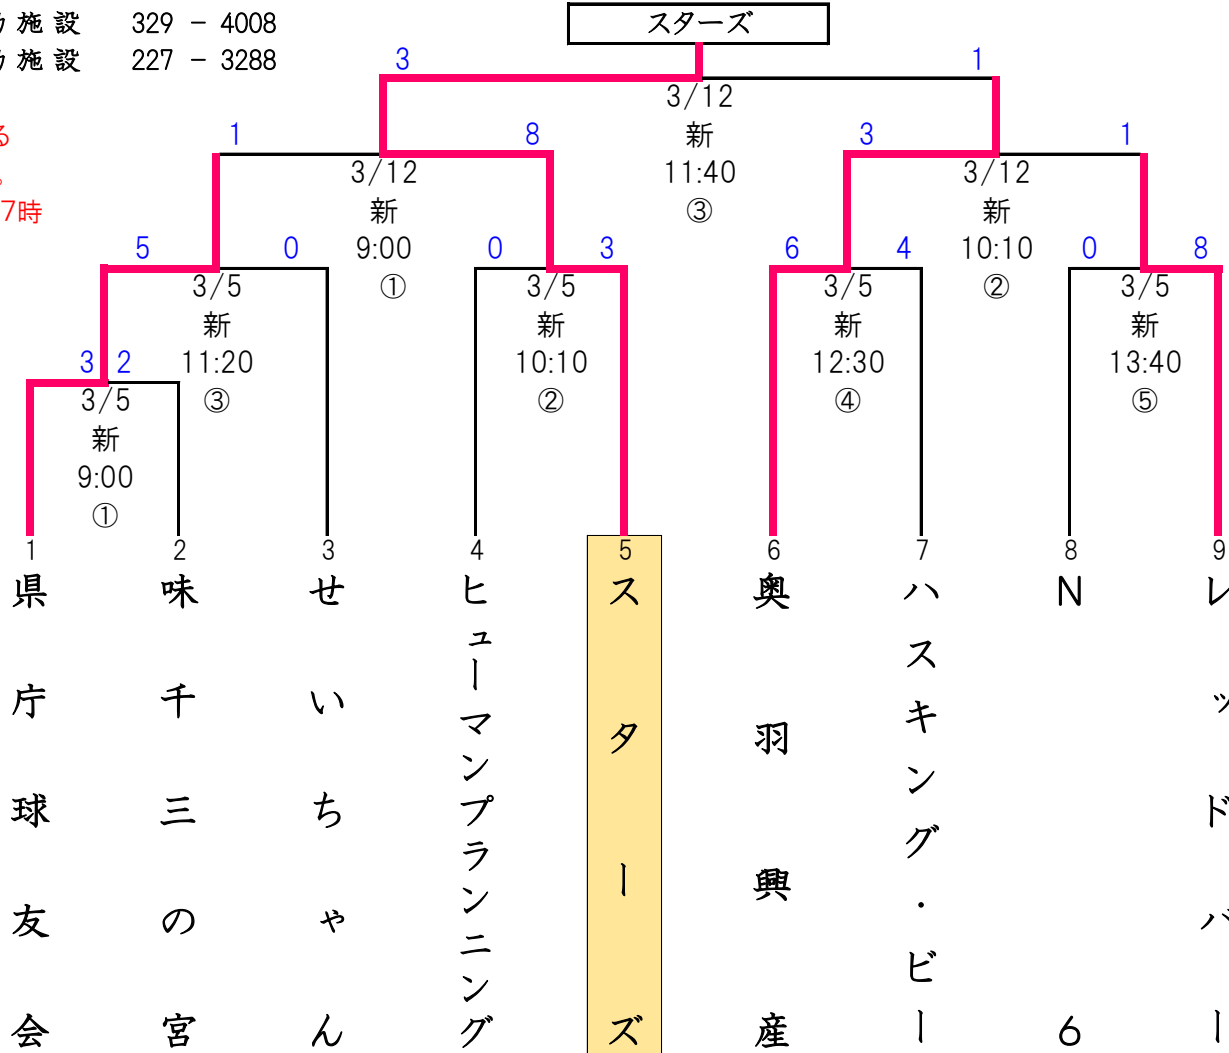

Bパート

第49回市民親善野球大会組合せ表

◎ 試合当日降雨等のため試合が中止になった場合、延期による変更の組合せ表を連盟事務局に受け取りに来るか、HP上で自チームの試合実施日及び会場並びに試合開始時刻を必ず確認すること。

※変更後の試合実施日・会場変更・試合開始時刻等の確認は全てチームの責任とする。

・受け取り時間(月～金)AM9:30～PM5:00(土)AM9:30～AM11:00

※水前寺野球場で試合を行うチームは、1チームの車輛の台数を6台に制限します。

- ・ 熊本市軟式野球連盟 386 - 8488
- ・ 水...水前寺野球場 381 - 9272
- ・ 新...清水新地球場A 338 - 0814
- ・ 城...城山公園運動施設 329 - 4008
- ・ 飽...飽田公園運動施設 227 - 3288

※パート代表決定戦は7回戦

※雨天顺延

※雨天であっても大会を開催する場合、HPの更新は行いません。
「雨天中止」する場合のみ当日7時以降に更新(お知らせ)します。