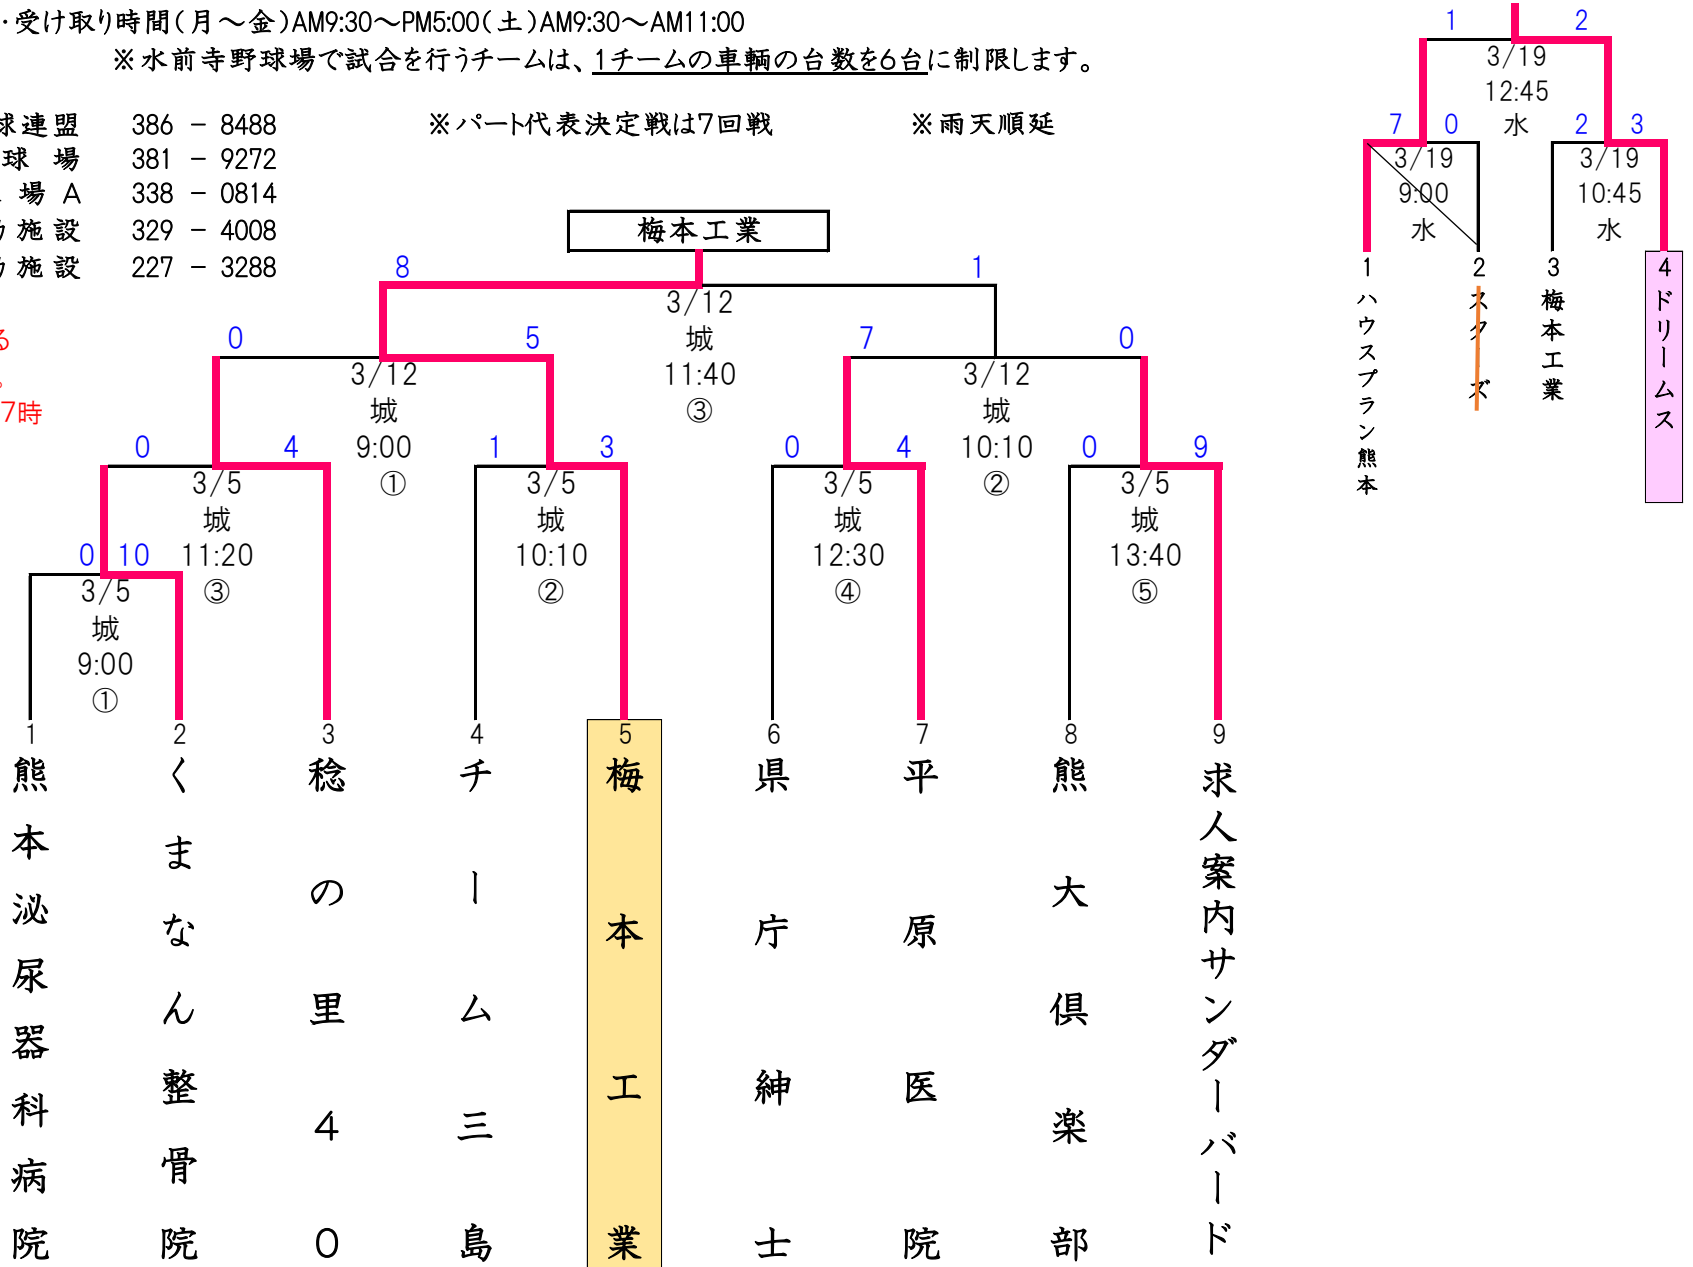

Cパート

第49回市民親善野球大会組合せ表

◎ 試合当日降雨等のため試合が中止になった場合、延期による変更の組合せ表を連盟事務局に受け取りに来るか、HP上で自チームの試合実施日及び会場並びに試合開始時刻を必ず確認すること。

※変更後の試合実施日・会場変更・試合開始時刻等の確認は全てチームの責任とする。

・受け取り時間(月～金)AM9:30～PM5:00(土)AM9:30～AM11:00

※水前寺野球場で試合を行うチームは、1チームの車輛の台数を6台に制限します。

- ・ 熊本市軟式野球連盟 386 - 8488
- ・ 水 ... 水前寺野球場 381 - 9272
- ・ 新 ... 清水新地球場A 338 - 0814
- ・ 城 ... 城山公園運動施設 329 - 4008
- ・ 飽 ... 飽田公園運動施設 227 - 3288

※パート代表決定戦は7回戦

※雨天順延

※雨天であっても大会を開催する場合、HPの更新は行いません。
「雨天中止」する場合のみ当日7時以降に更新(お知らせ)します。