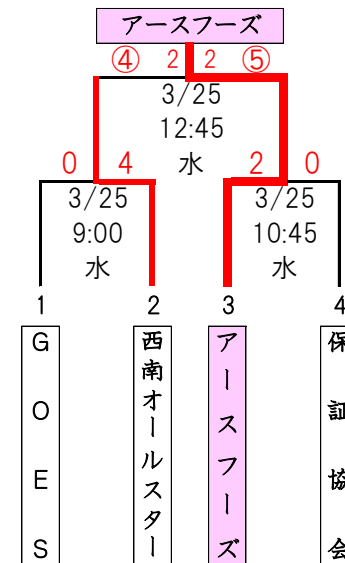

※雨天であっても大会を開催する場合

HPの更新は行いません。

「雨天中止」する場合のみ当日7時

以降に更新(お知らせ)します。

※パート代表決定戦は7回戦

※雨天順延

Cパート

第50回市民親善野球大会〈結果〉