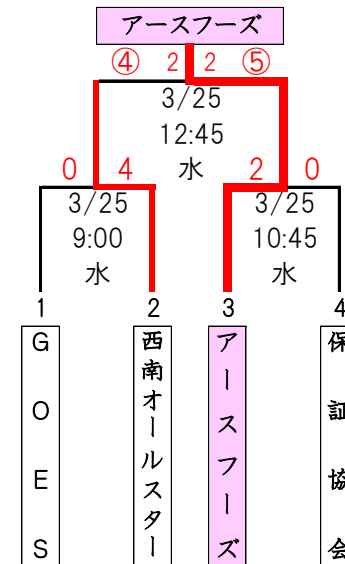

Aパート

第50回市民親善野球大会<結果>

◎ 試合当日降雨等のため試合が中止になった場合、延期による変更の組合せ表を連盟事務局に受け取りに来るか、HP上で自チームの試合実施日及び会場並びに試合開始時刻を必ず確認すること。

※変更後の試合実施日・会場変更・試合開始時刻等の確認は全てチームの責任とする。

・受け取り時間(月～土)AM9:30～PM5:00 HP掲載(雨天変更分)大会中止日の翌日10時以降

※3/21・・・雨天中止

※水前寺野球場で試合を行うチームは、1チームの車輛の台数を6台に制限します。

- ・ 熊本市軟式野球連盟 386 - 8488
- ・ 水 ... 水前寺野球場 381 - 9272
- ・ 新 ... 清水新地球場 A 338 - 0814
- ・ 城 ... 城山公園運動施設 329 - 4008
- ・ 飽 ... 飽田公園運動施設 227 - 3288

※雨天であっても大会を開催する場合

HPの更新は行いません。

「雨天中止」する場合のみ当日7時

以降に更新(お知らせ)します。

※パート代表決定戦は7回戦

※雨天順延