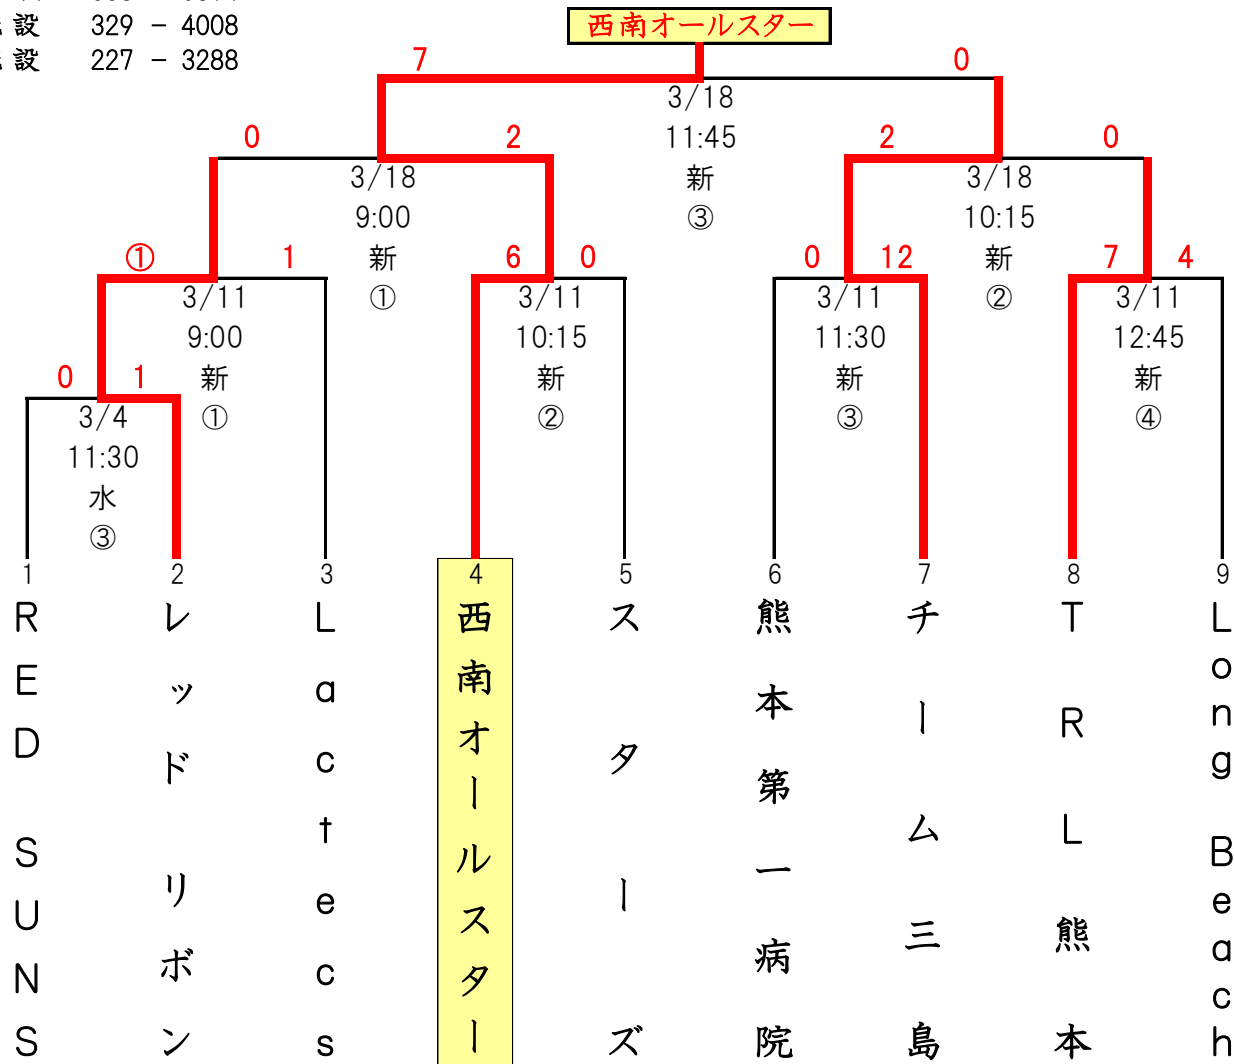

※雨天であっても大会を開催する場合

HPの更新は行いません。

「雨天中止」する場合のみ当日7時

以降に更新(お知らせ)します。

※パート代表決定戦は7回戦

※雨天順延

Cパート

第50回市民親善野球大会〈結果〉