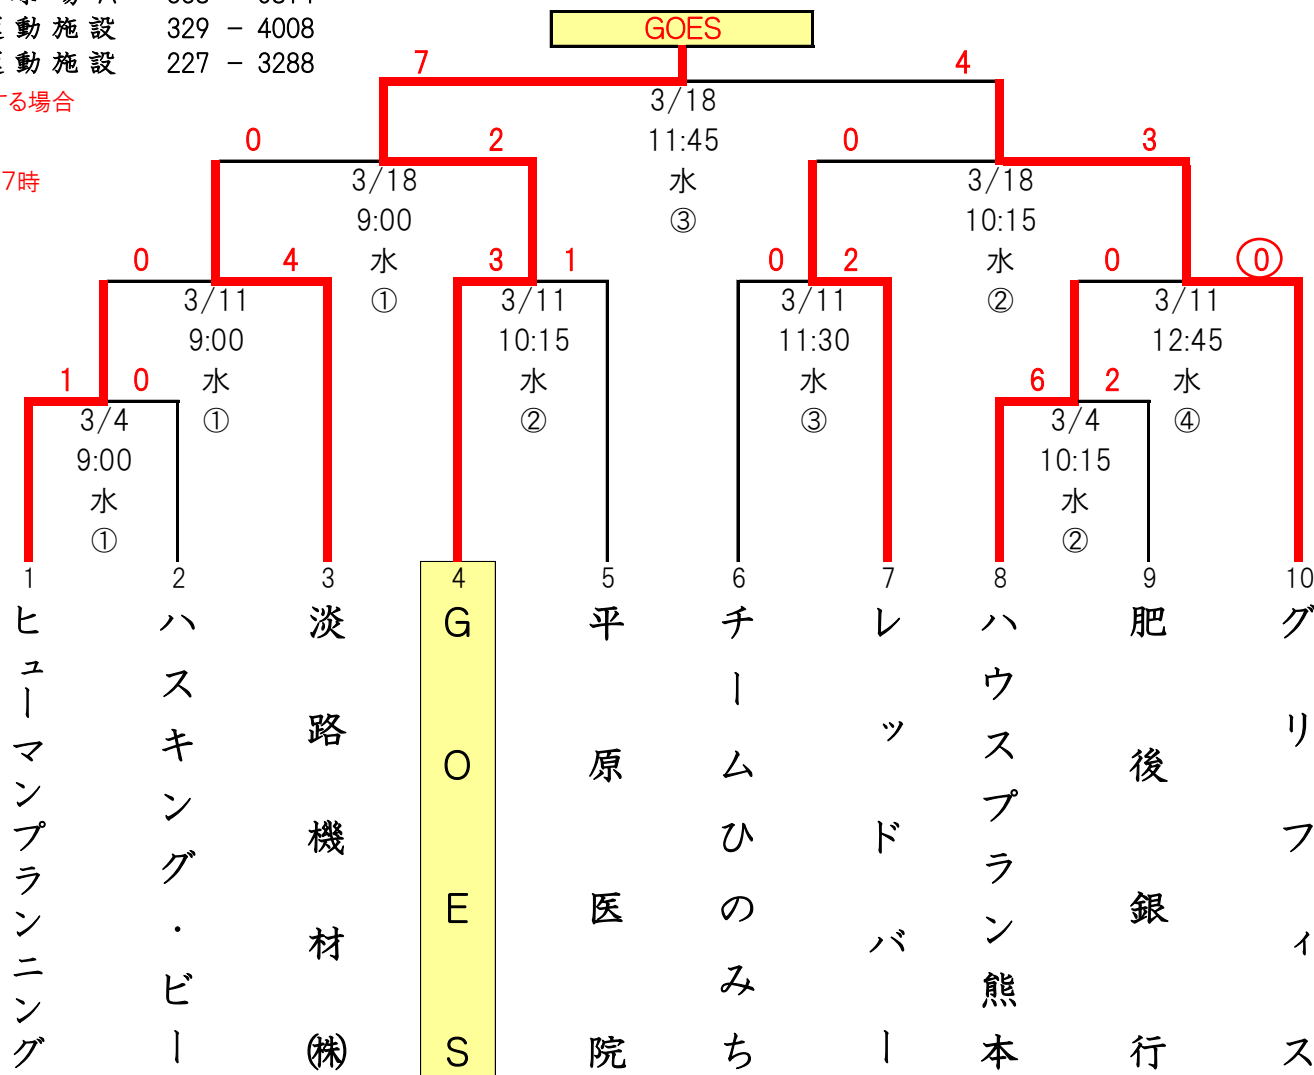

「雨天中止」する場合のみ当日7時

以降に更新(お知らせ)します。

※パート代表決定戦は7回戦

※雨天順延

Bパート

第50回市民親善野球大会〈結果〉

◎ 試合当日降雨等のため試合が中止になった場合、延期による変更の組合せ表を連盟事務局に受け取りに来るか、HP上で自チームの試合実施日及び会場並びに試合開始時刻を必ず確認すること。

※変更後の試合実施日・会場変更・試合開始時刻等の確認は全てチームの責任とする。